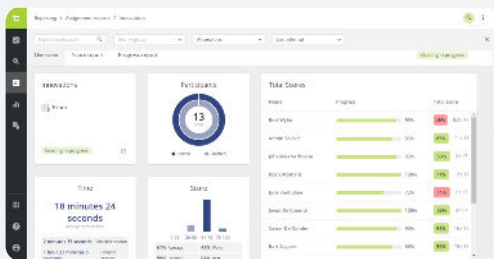

Voici pourquoi vous allez adorer **assessmentQ**

- **Plateforme complète** pour la création, la distribution et la correction d'examens ainsi que pour les rapports et la certification
- **Plus de 20 types de questions**, avec des questions fermées, des possibilités d'enregistrement, de dessin et des types de questions basés sur l'IA
- **Notation automatisée**, même pour les questions ouvertes
- **Intégration aisée avec d'autres plateformes**, dont les LMS, les systèmes de gestion scolaire, les plateformes de RH et de CRM ...
- **Solution modulaire**, également pour les examens à grande échelle présentant et à grand enjeu
- **Conçue pour un travail en ligne et hors ligne**, sur site ou à distance
- **Rapports clairs et détaillés** avec des diagrammes synoptiques et le partage des résultats
- **100 % sûre** : stockage des données sécurisé, même en cas de connexion Internet instable