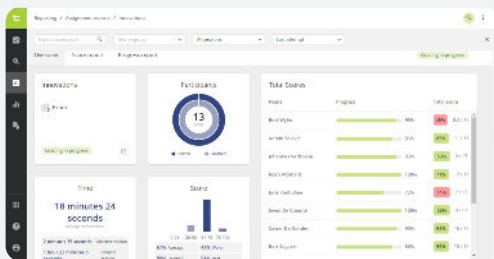

SLIM

Met assessmentQ kunt u objectieve tests afnemen en betrouwbare inzichten krijgen. Het maakt van evaluaties echte leermomenten.

BETROUWBAAR

assessmentQ is betrouwbaar in alle omstandigheden, voor kleine en grote groepen, zelfs met een instabiele internetverbinding.