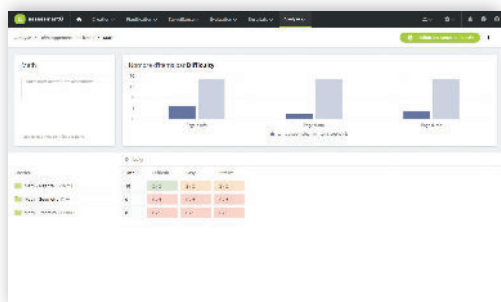

Pourquoi choisir assessmentQ ?

Interface utilisateur conviviale

30 types de questions variés

- **Plateforme complète** de création, de passage et de correction d'examens, rapports et certifications compris
- **30 typologies de questions**, à la fois générales et spécifiques : pour comptabilité, mathématiques, langues, interprétation, dessin, etc.
- **De puissantes fonctionnalités d'IA** pour une efficacité maximale et une inspiration supplémentaire
- **Correction automatisée** des questions fermées; soutien aux évaluateurs humains pour les questions ouvertes
- **Intégration facile** avec d'autres plateformes logicielles, notamment LMS, systèmes de gestion scolaire, RH, CRM, etc.
- **Sécurisé**: stockage des données assuré, même quand la connexion Internet se coupe
- **Solution évolutive** y compris pour les examens à grande échelle et exigeants en termes d'enjeux
- **Peut s'utiliser en ligne ou hors ligne** et sur place ou à distance
- **Rapports précis et détaillés** comprenant des graphiques clairs et l'exportation des résultats