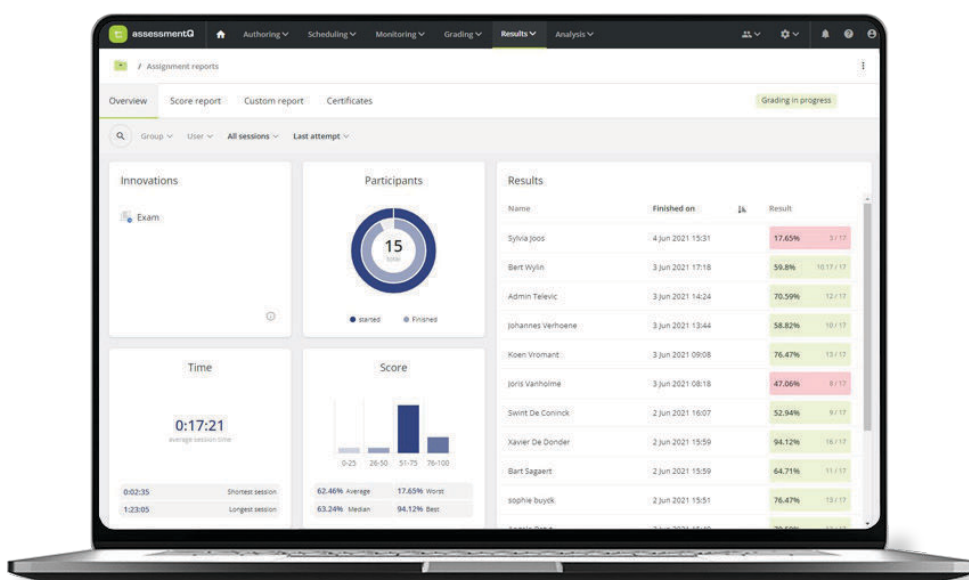

assessmentQ

Plateforme d'examen numérique

Mesurez, évaluez, certifiez
les connaissances & compétences

POLYVALENT

assessmentQ peut évaluer aussi bien les connaissances que les compétences. Choisissez parmi 30 typologies de questions et exploitez des possibilités inouïes.